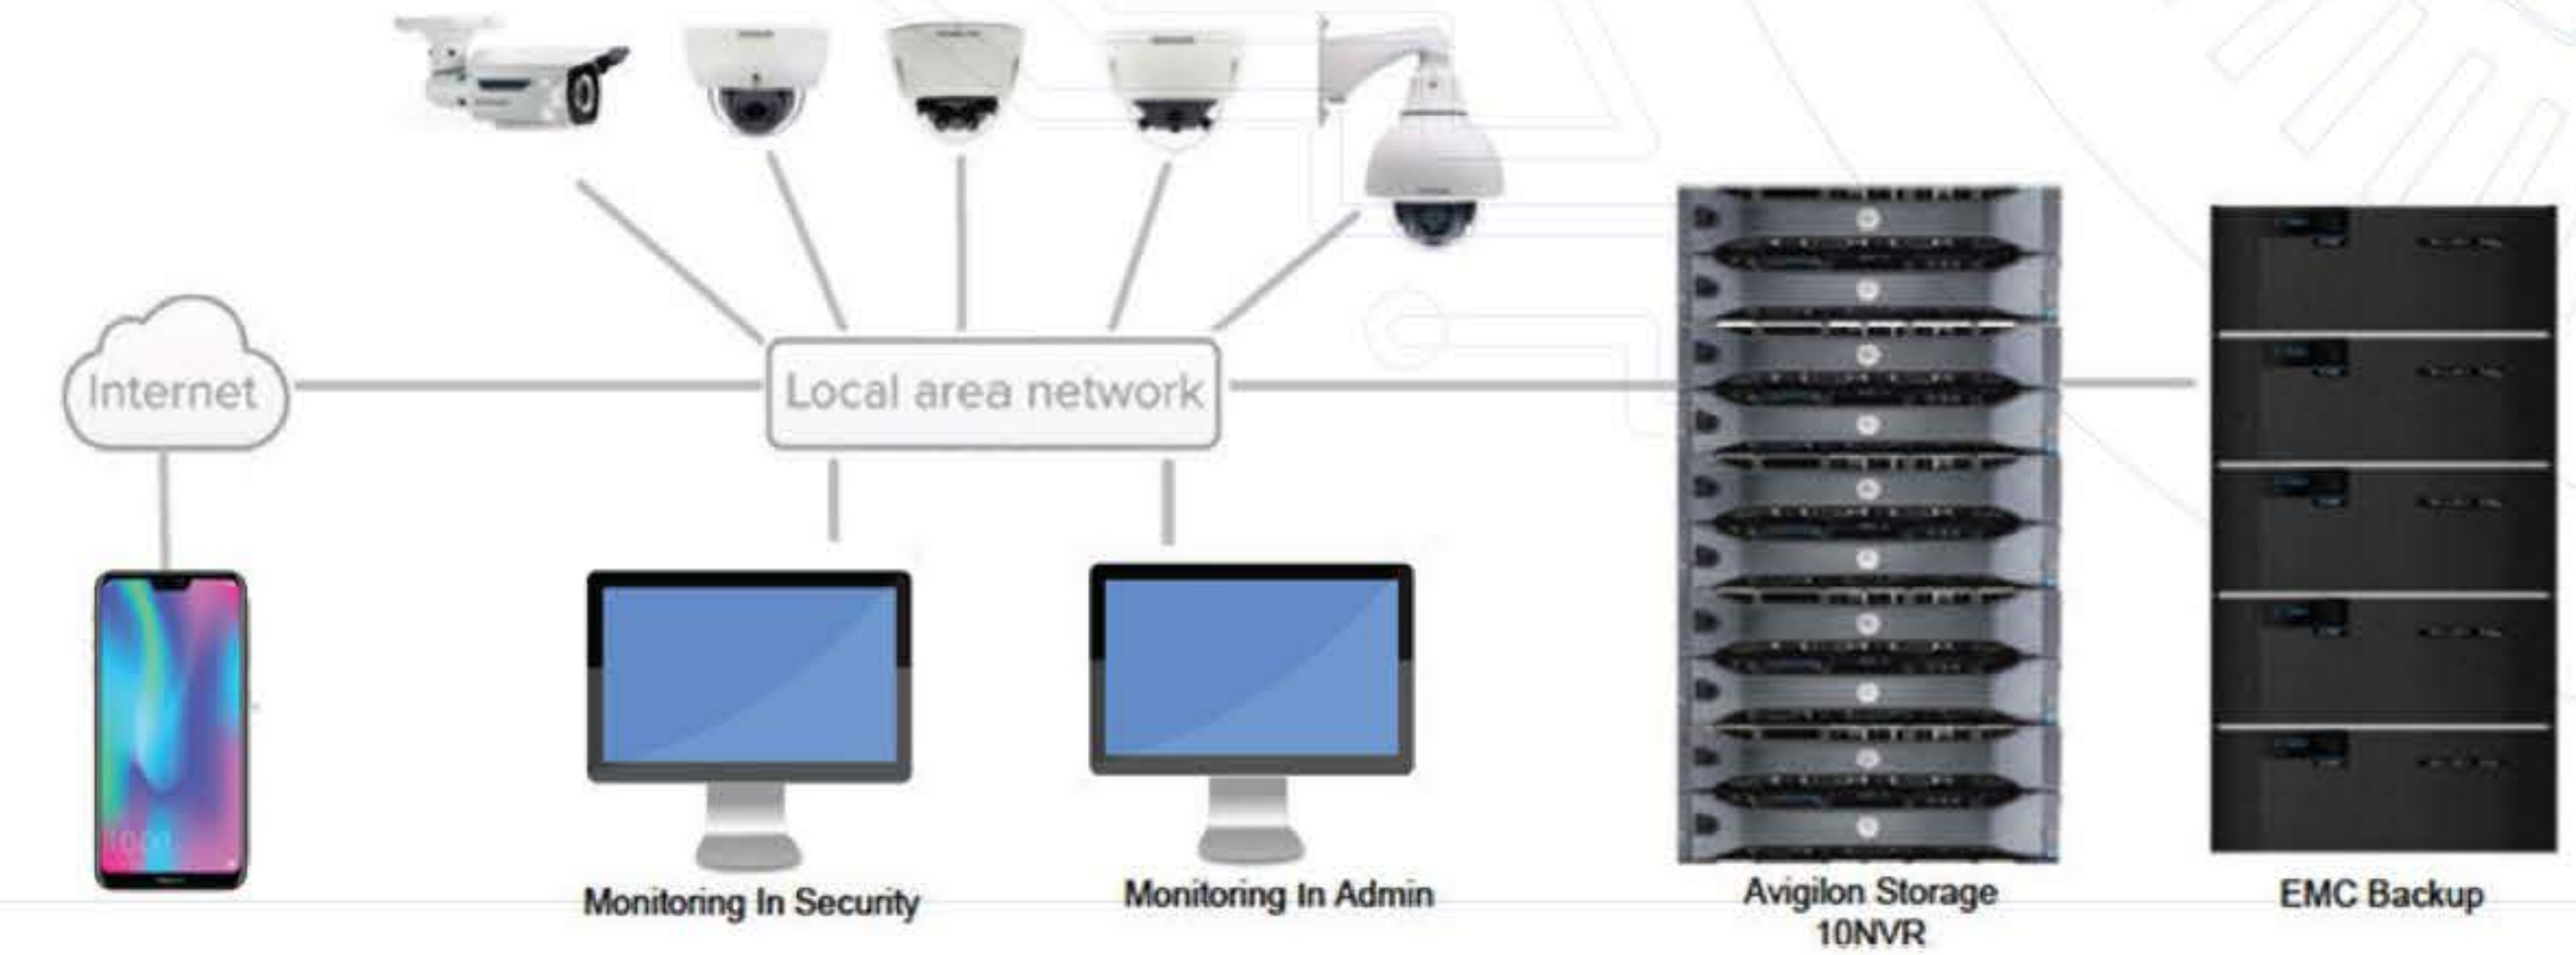

- النظام تناظري
- نظام الاتصال عبر الانترنت
- العمل خارج الموقع
- متطلبات التكنولوجيا

Case Study

System Design
PMU HD Security Cameras

دراسة الحالة

تصميم النظام
كاميرات مراقبة عالية الدقة

Security Screen Machines & vehicle control solutions