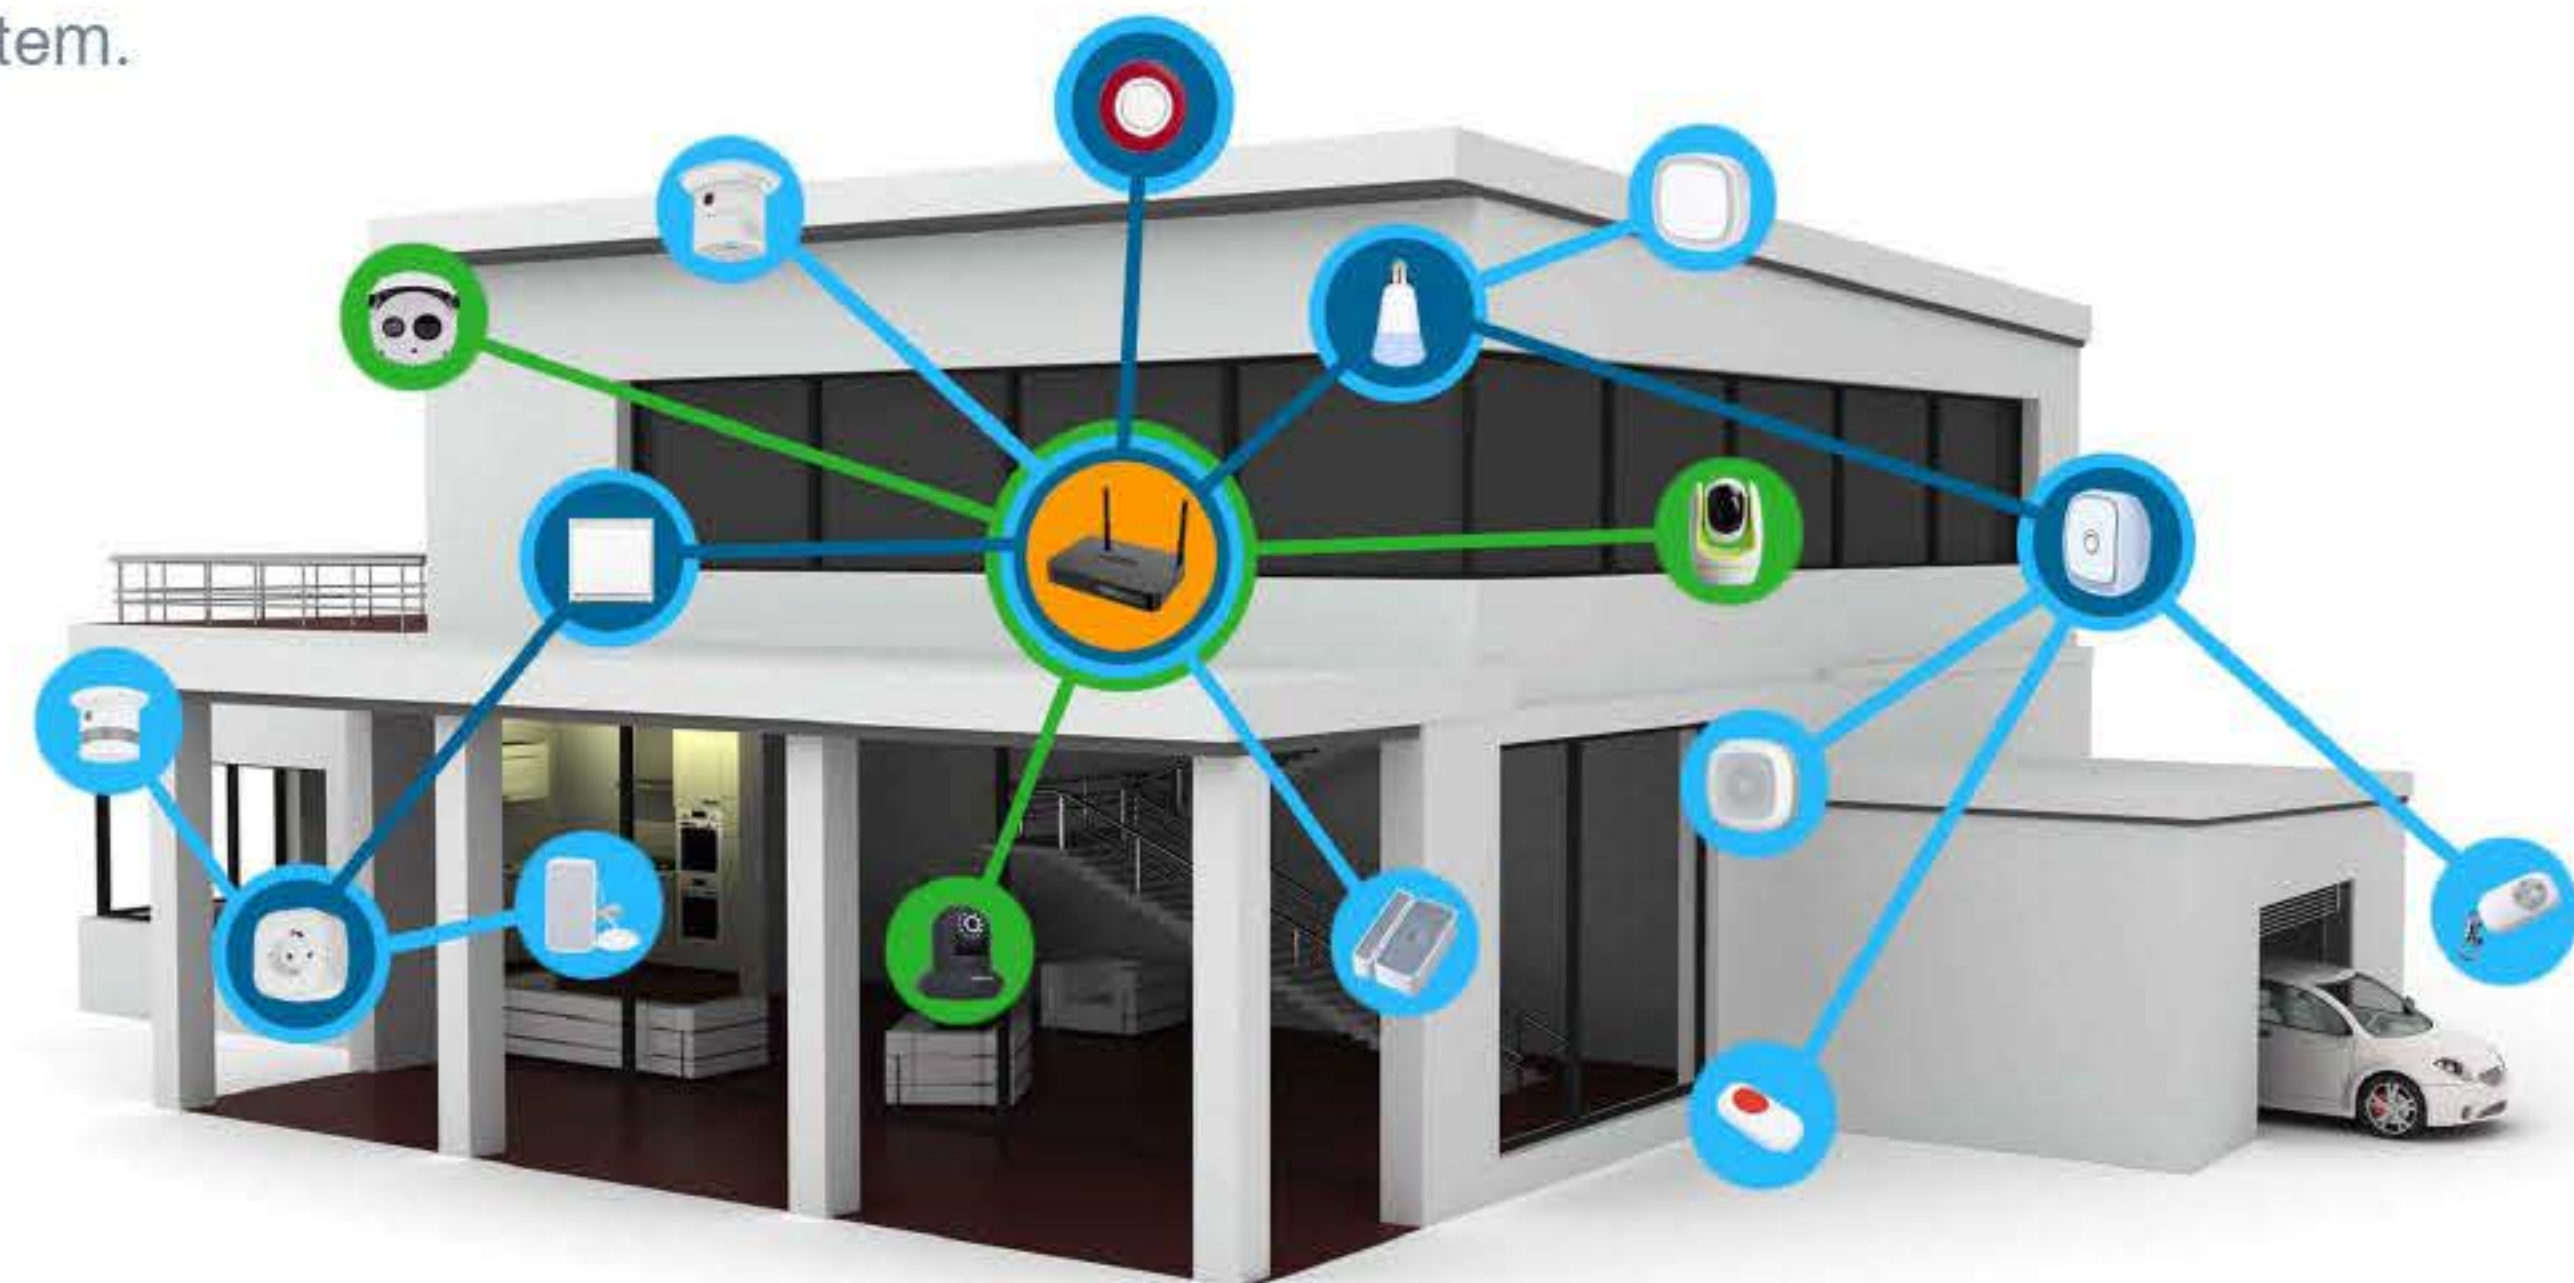

مهمتنا

تقديم حلول تكنولوجيا المعلومات عالية الجودة لعملائنا ، من خلال استخدام الخدمات الأكثر فعالية وكفاءة لتلبية توقعات أصحاب المصلحة لدينا.

CCTV Surveillance System

أنظمة المراقبة بالفيديو أو الدارة المغلقة

- ▶ High definition IP camera surveillance system.
- ▶ High Performance images sensor provides high definition video decoding and playing rate control IP.
- ▶ Advance recording & Video management system.
- ▶ Crystal clear HD images to enforce your Scurity.
- ▶ Analog security system.
- ▶ IP cameras.
- ▶ Motion detection system.

- ▶ نظام مراقبة كاميرا IP عالي الوضوح.
- ▶ مستشعر صور عالي الأداء يوفر فك تشفير فيديو عالي الوضوح وتشغيل IP للتحكم في معدل التشغيل.
- ▶ نظام تسجيل وإدارة فيديو متقدم.
- ▶ صور عالية الدقة واضحة وضوح الشمس لفرض Scurity الخاص بك.
- ▶ نظام أمان تناظري.
- ▶ كاميرات IP.
- ▶ نظام كشف الحركة.

أنظمة بروتوكول الإنترنت التلفزيوني

مع نظام IPTV ، يمكنك أن تستمتع وتتحكم عن بعد بكل شيء من خلال كابلًا داخليًا خاصًا بجهاز تحكم عن بعد واحد .

تقدم إعمار حلول متطورة خاصة كحوامل للتلفزيون الهوائي الرئيسي للأقمار الصناعية ، وهو نظام يستخدم إشارات البث والأقمار الصناعية المتعددة لإنشاء إشارة كبلية واحدة متكاملة ومن ثم يتم توزيعها على شبكة الكابلات .